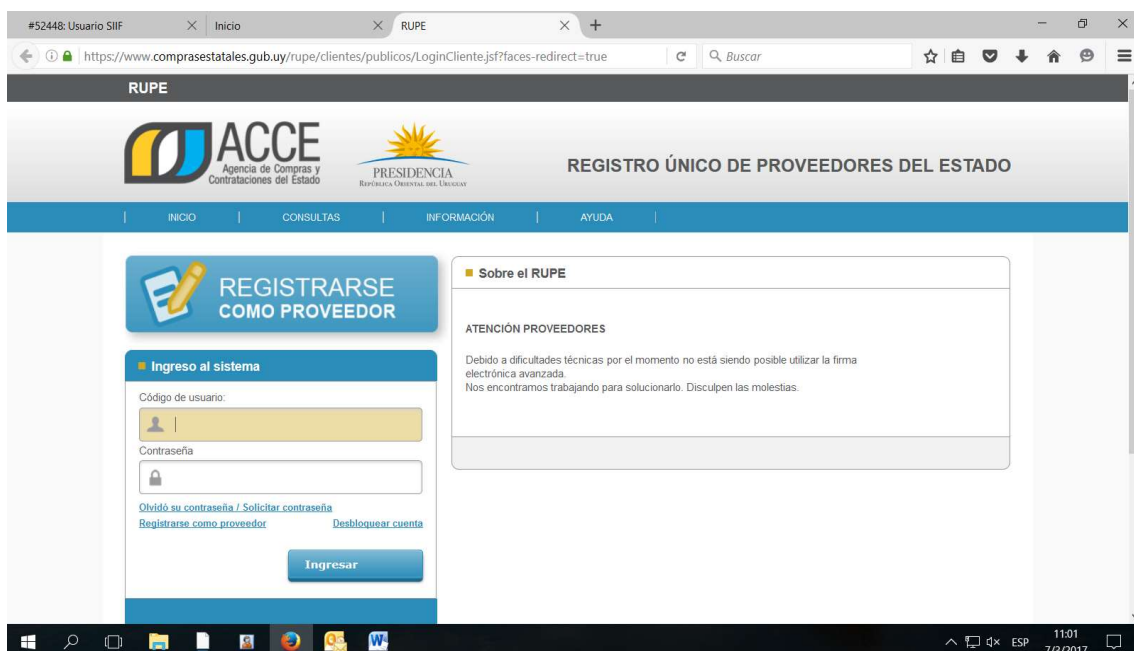

Para estar inscripto al SIIF debe estar activo en el RUPE

La constancia de inscripción se saca por la página del rupe

Pág. web: <http://comprasestatales.gub.uy/>

INGRESAR NRO DE RUT